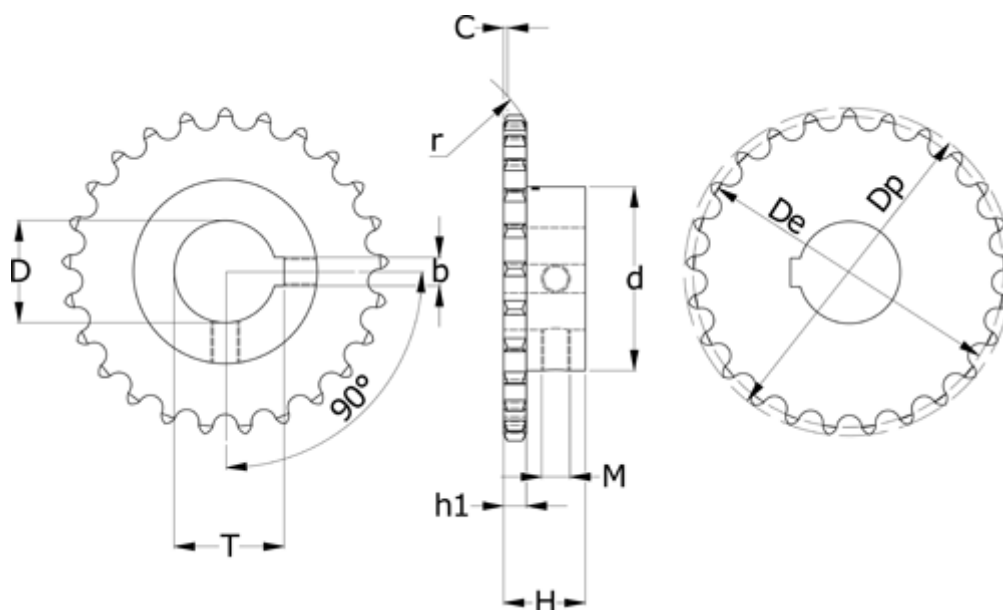

Varenummer: 616011007020038
 Beskrivelse: Navhjul 12 B-1 Z=20 simplex
 boring 38H7 med not

Mål

| | |
|-------------------|---------------|
| Antal tænder = 20 | h1 = 11.1 |
| b = 10 | M = M8 |
| C = 2 | Pitch = 19.05 |
| d = 80 | r = 19 |
| D = 38 | t = 41.3 |
| De = 121.78 | |
| Dp = 129.7 | |
| H = 35 | |